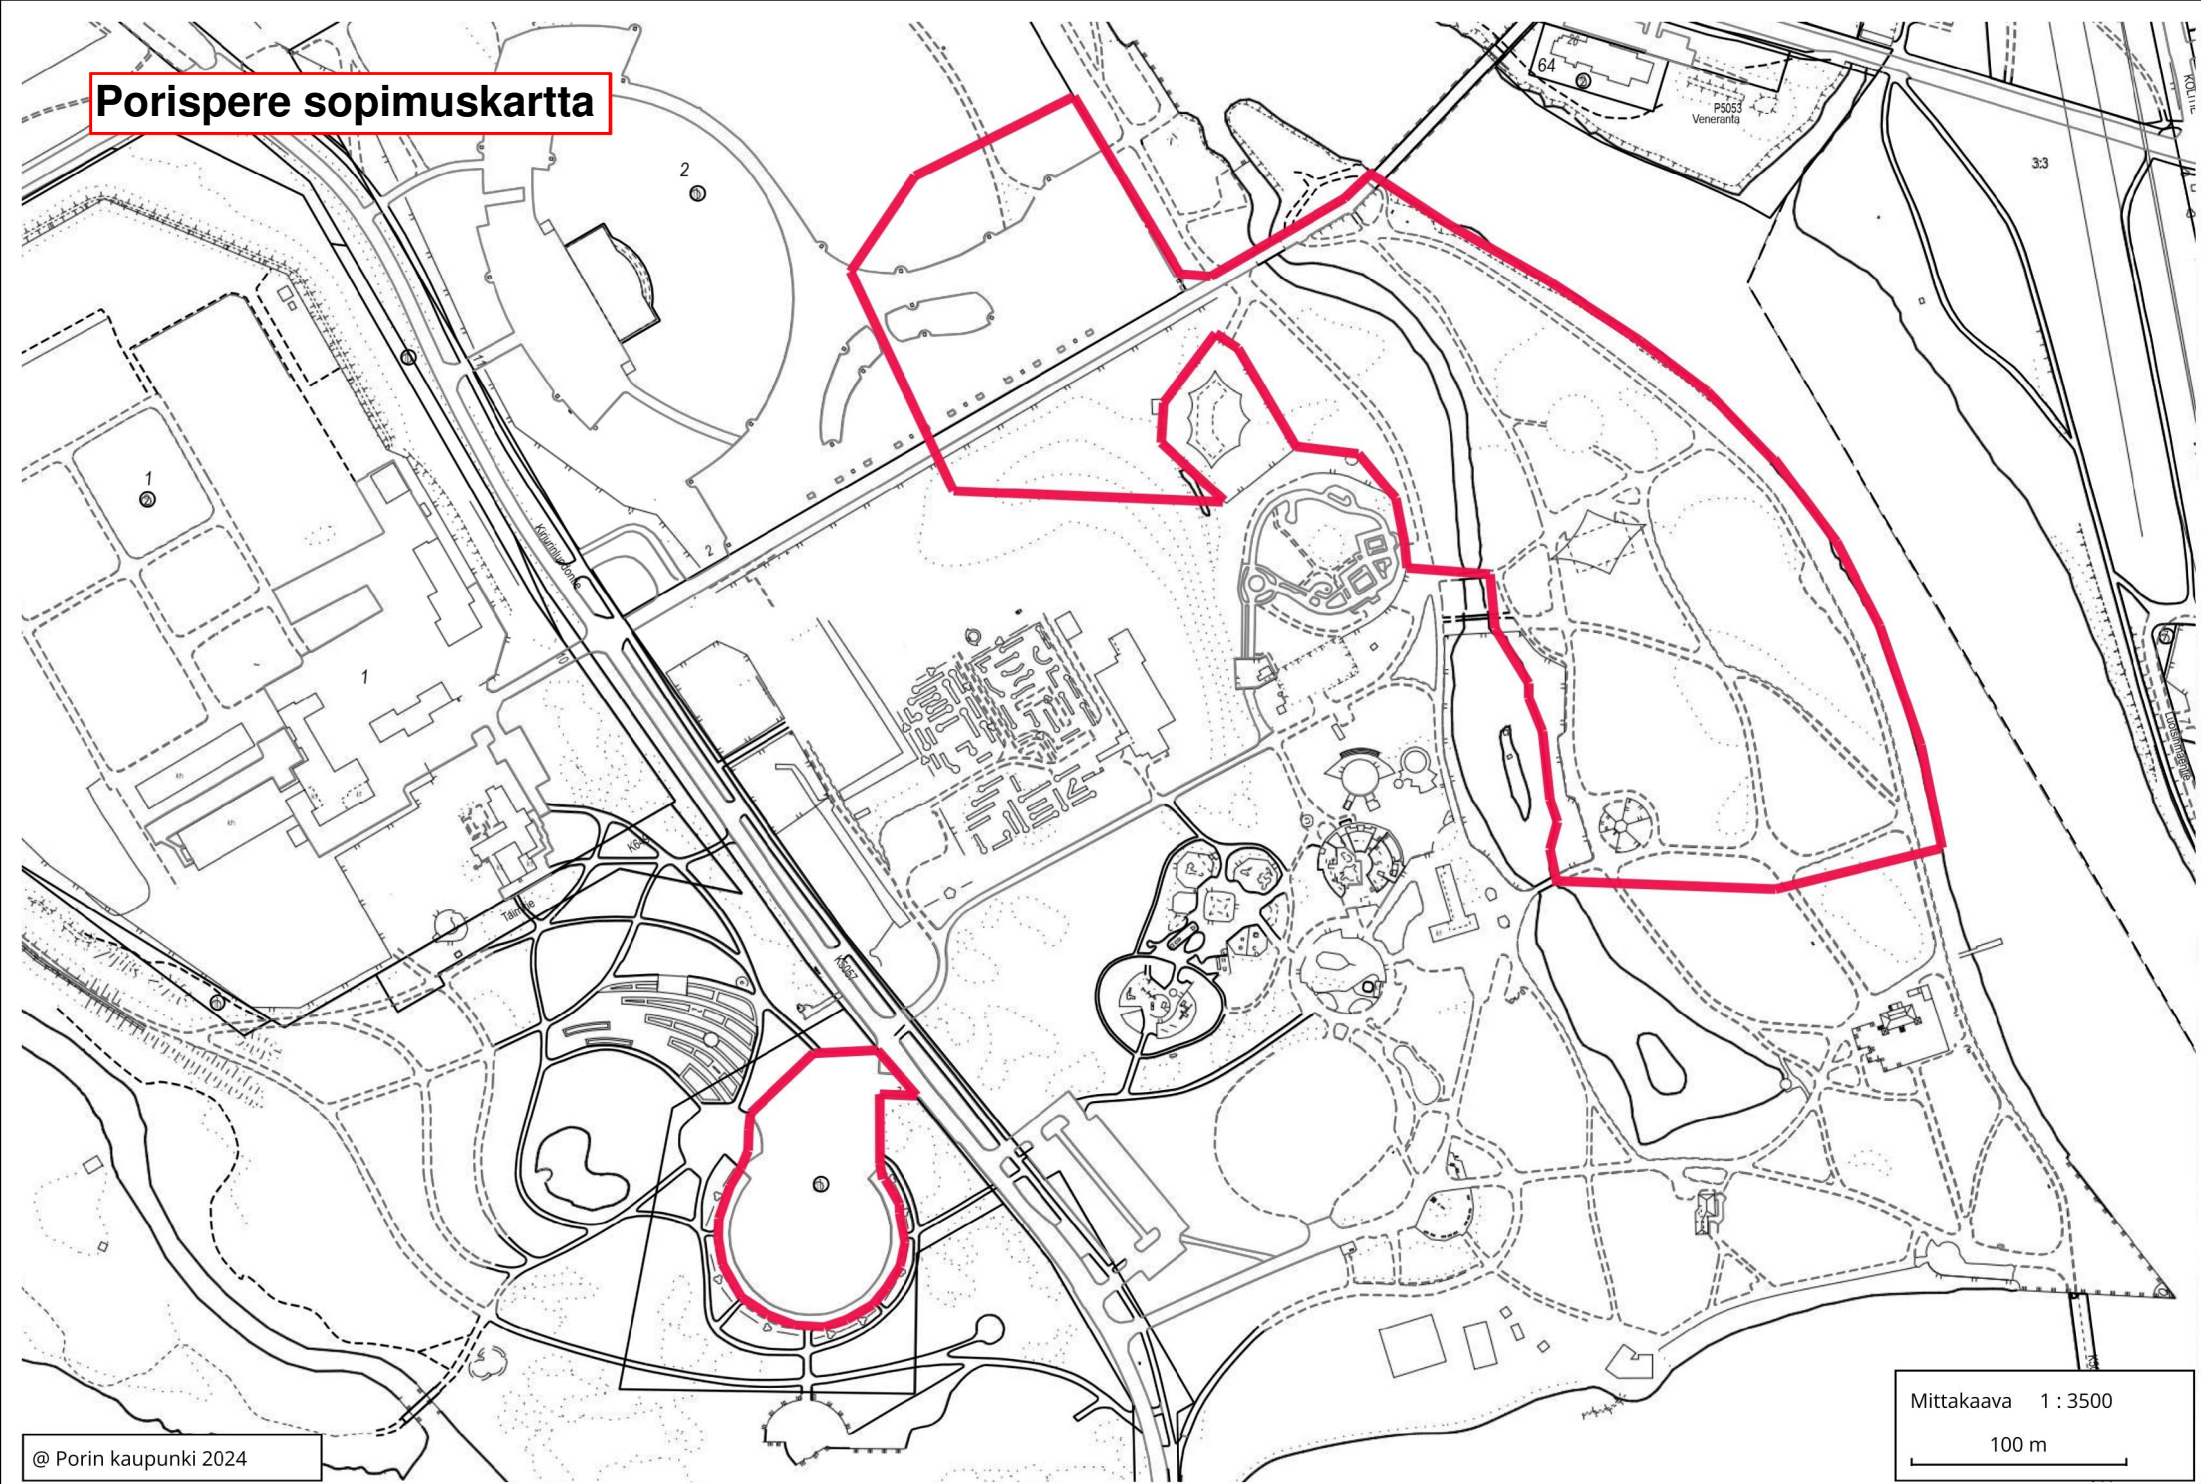

# Porispere sopimuskartta

Mittakaava 1 : 3500

100 m